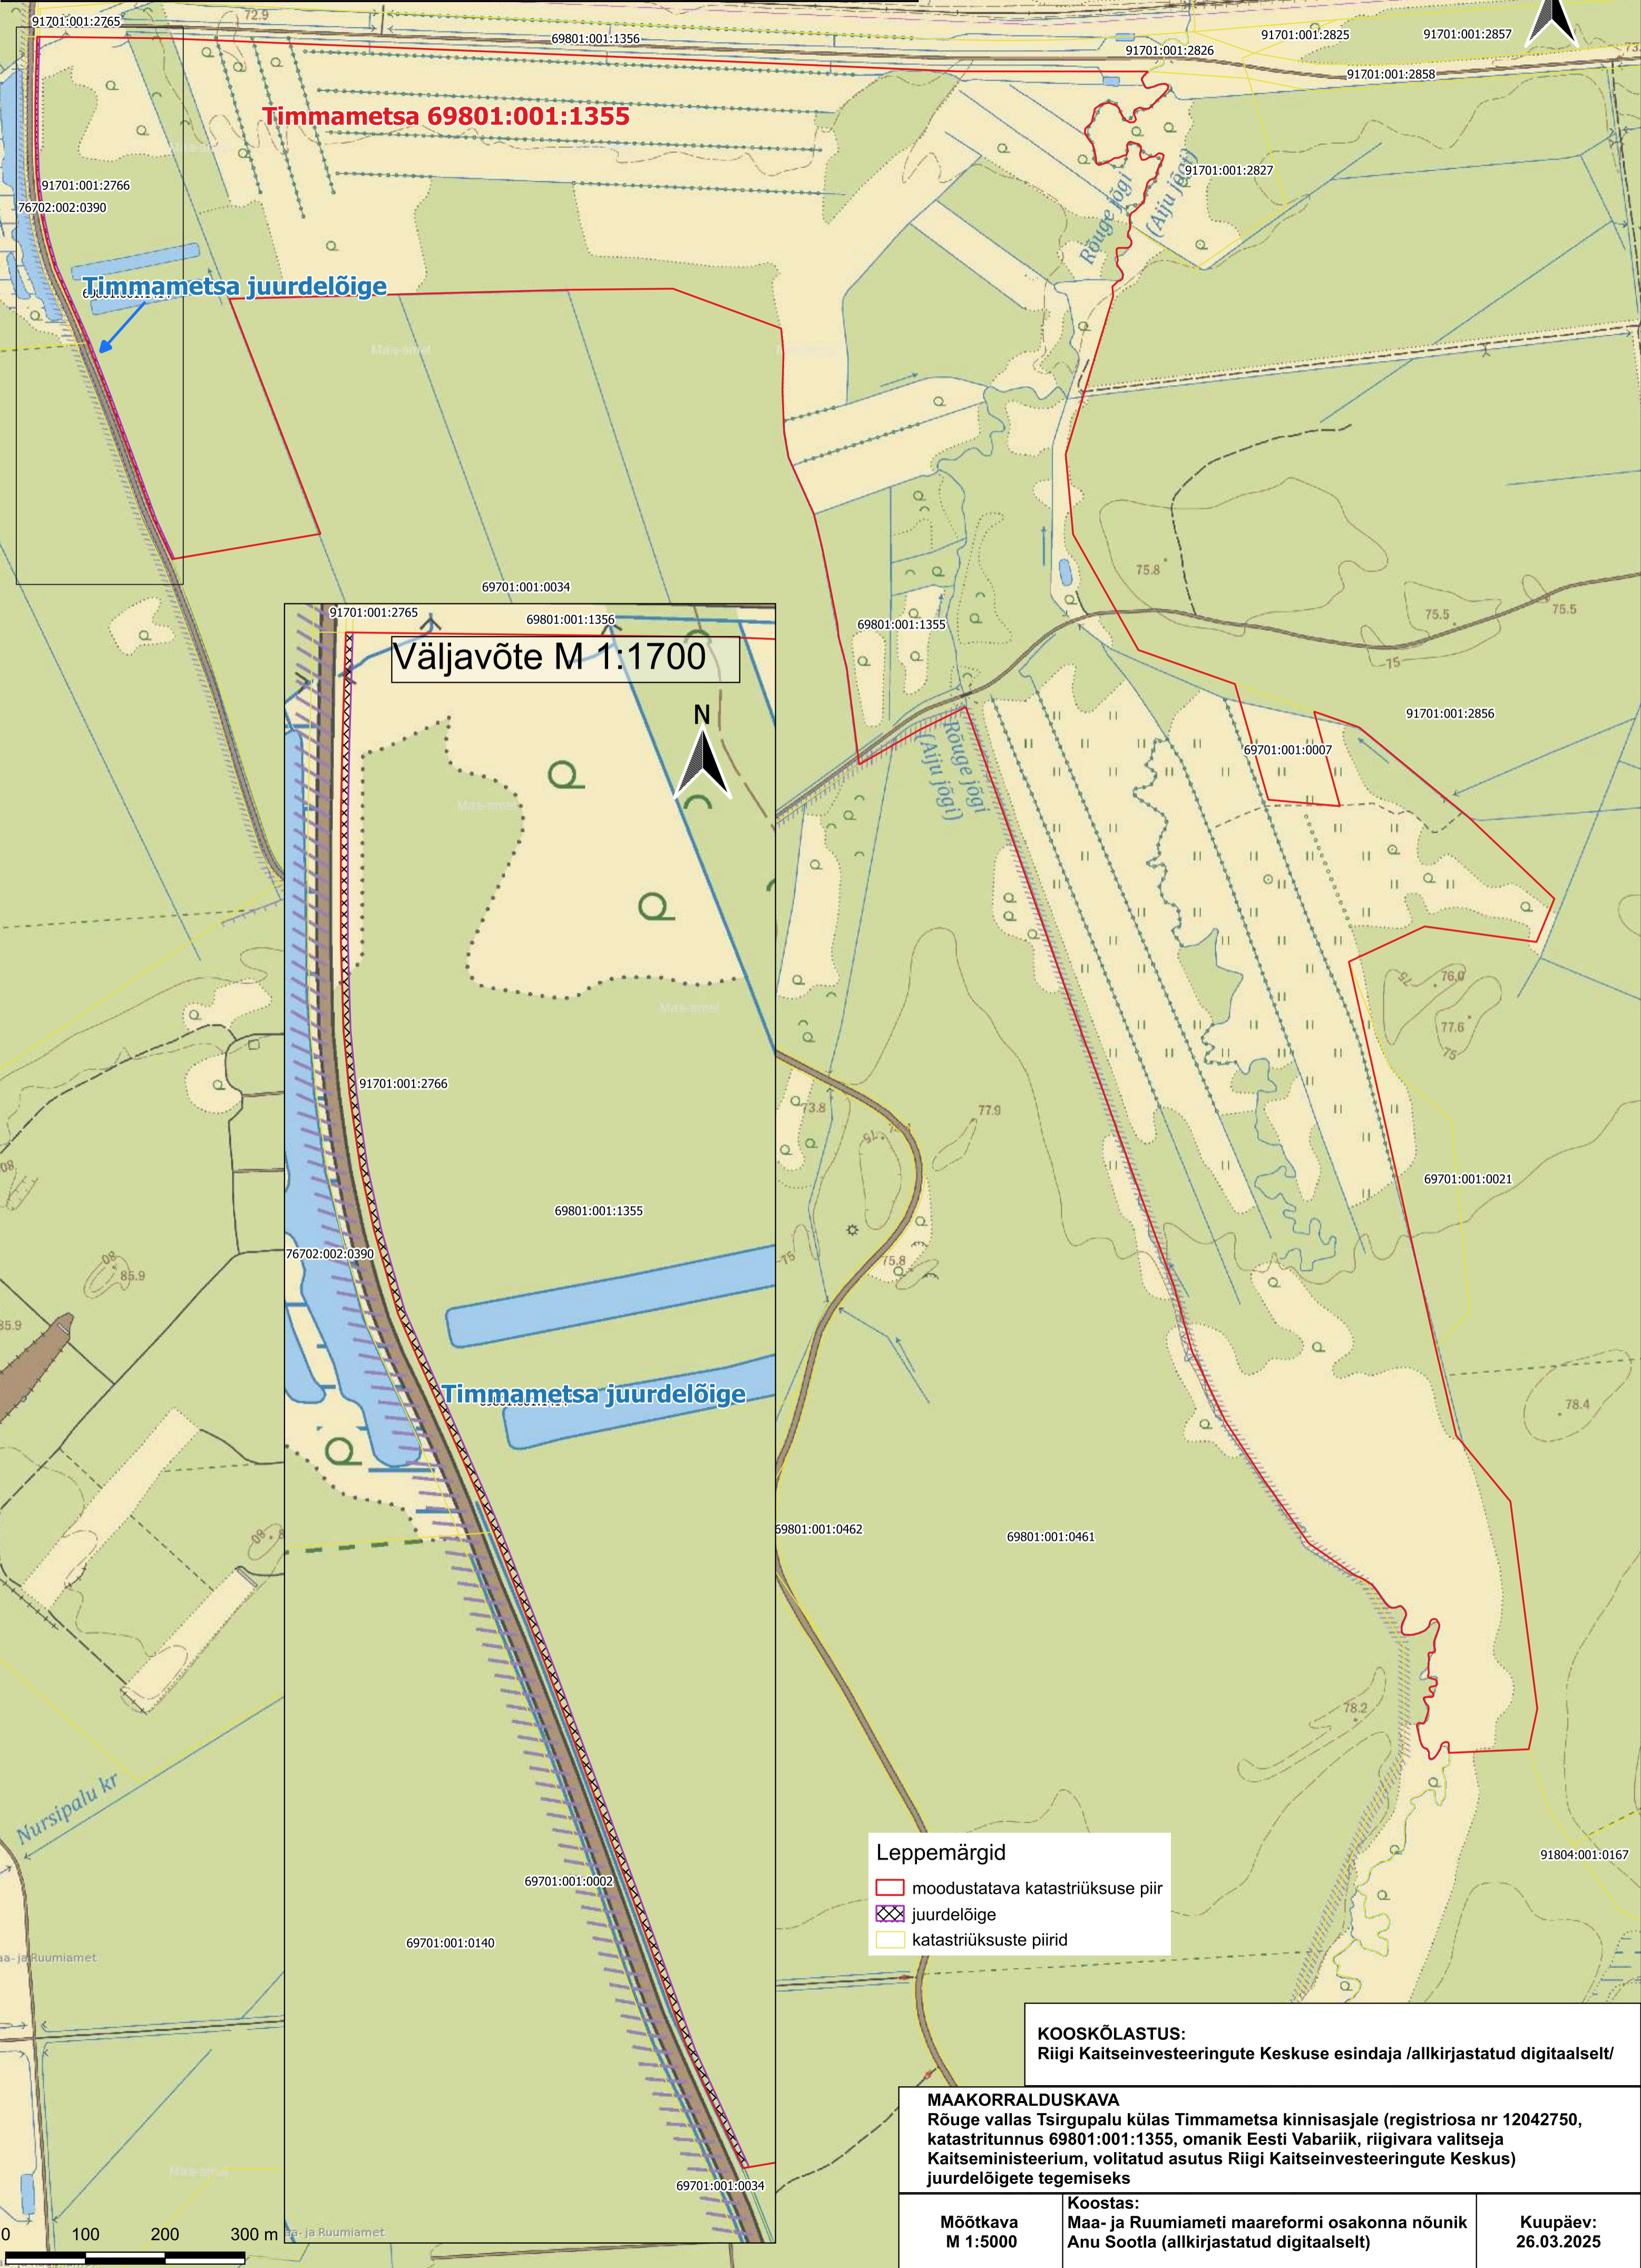

Maakond	Vald	Asustusüksus	Kinnisasja nimi	Katastritunnus	Lidetav maatükk	Pindala/m ²
Võru maakond	Rõuge vald	Tsirgupalu küla	Timmametsa	69801:001:1355	Timmametsa juurdelõige	2049

Timmametsa 69801:001:1355

Timmametsa juurdelõige

Väljavõte M 1:1700

Timmametsa juurdelõige

- Leppemärgid**
- moodustatava katastriüksuse piir
 - juurdelõige
 - katastriüksuste piirid

KOOSKÖLASTUS:
Riigi Kaitseinvesteeringute Keskuse esindaja /allkirjastatud digitaalselt/